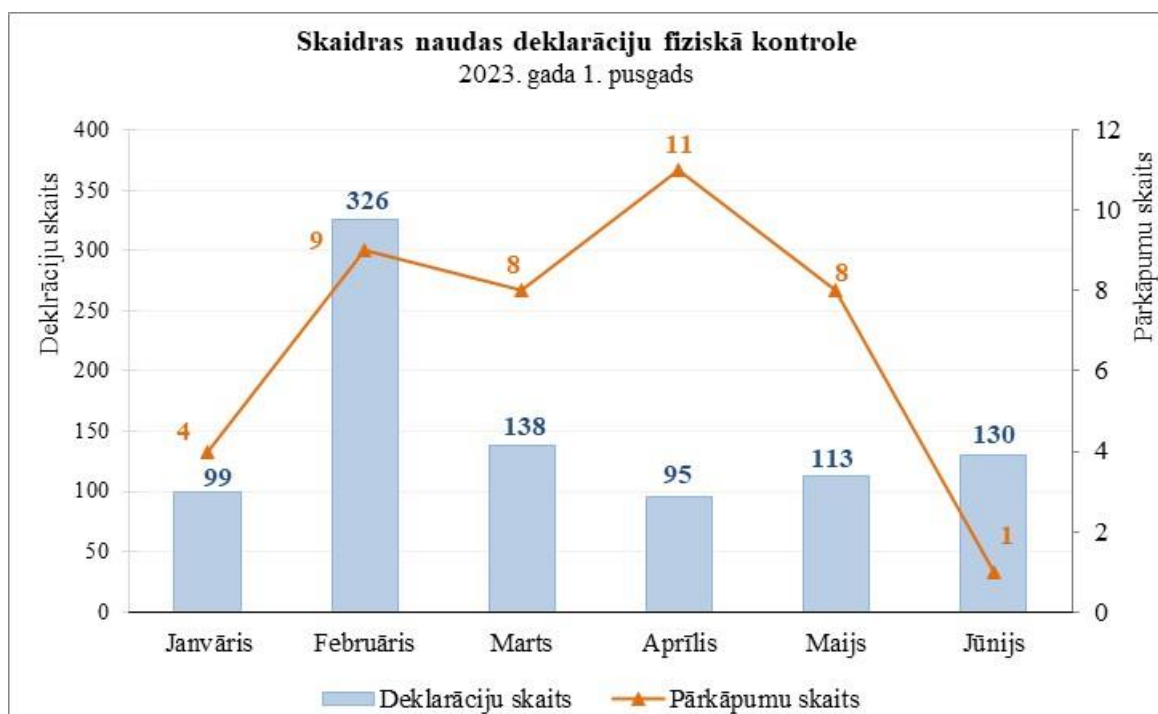

**Latvijas muitas statistika**  
**Skaidras naudas deklarāciju fiziskā kontrole**  
**2023. gada 1.pusgads**

Mēnesis	Iebraucot LV		Izbraucot no LV	
	Deklarāciju skaits	Pārkāpumu skaits	Deklarāciju skaits	Pārkāpumu skaits
Janvāris	80	4	19	
Februāris	274	9	52	
Marts	114	8	24	
Aprīlis	77	11	18	
Maijs	87	6	26	2
Jūnijs	117	1	13	
	<b>749</b>	<b>39</b>	<b>152</b>	<b>2</b>

## Latvijas muitas statistika