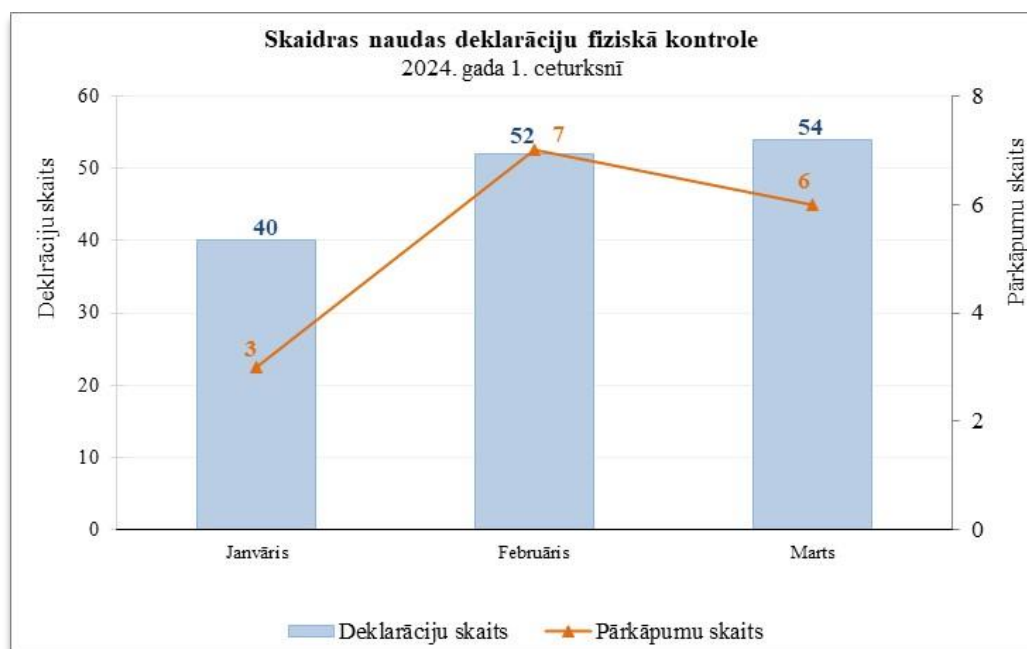

Latvijas muitas statistika
Skaidras naudas deklarāciju fiziskā kontrole
2024. gada 1. ceturksnī

Mēnesis	Iebraucot LV		Izbraucot no LV	
	Deklarāciju skaits	Pārkāpumu skaits	Deklarāciju skaits	Pārkāpumu skaits
Janvāris	28	3	12	
Februāris	40	7	12	
Marts	39	4	15	2
	107	14	39	2