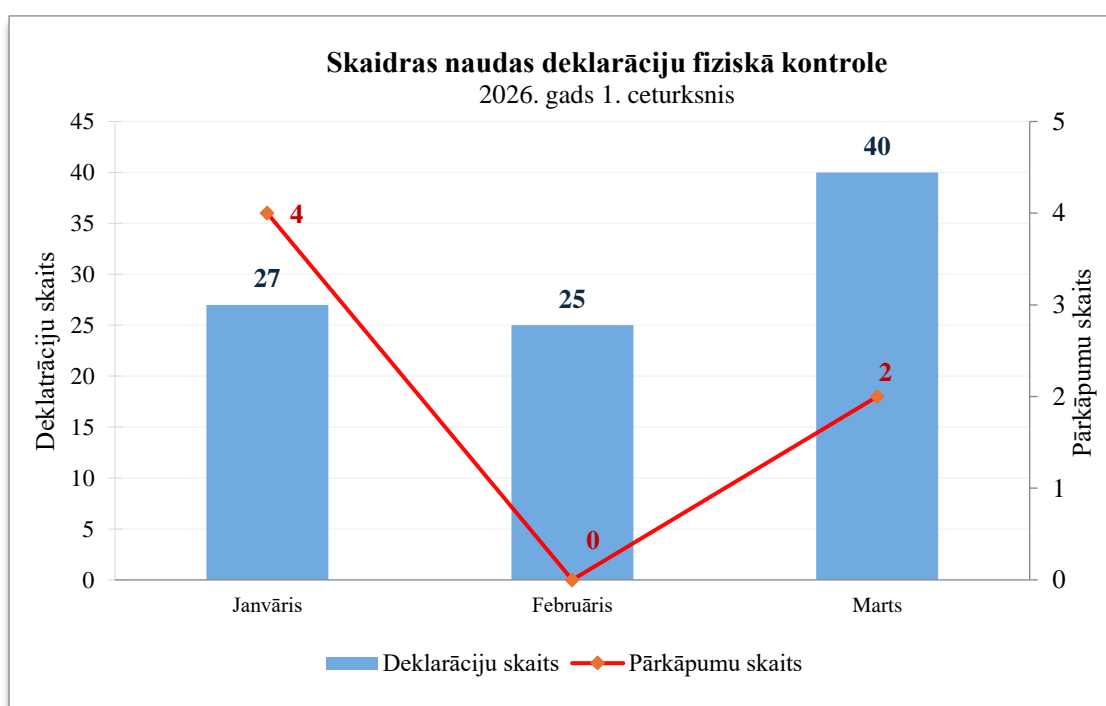

**Latvijas muitas statistika**  
**Skaidras naudas deklarāciju fiziskā kontrole**  
**2026. gada 1. ceturksnī**

Mēnesis	Iebraucot LV		Izbraucot no LV	
	Deklarāciju skaits	Pārkāpumu skaits	Deklarāciju skaits	Pārkāpumu skaits
Janvāris	13	3	14	1
Februāris	10	0	15	0
Marts	18	2	22	1
	<b>41</b>	<b>5</b>	<b>51</b>	<b>1</b>