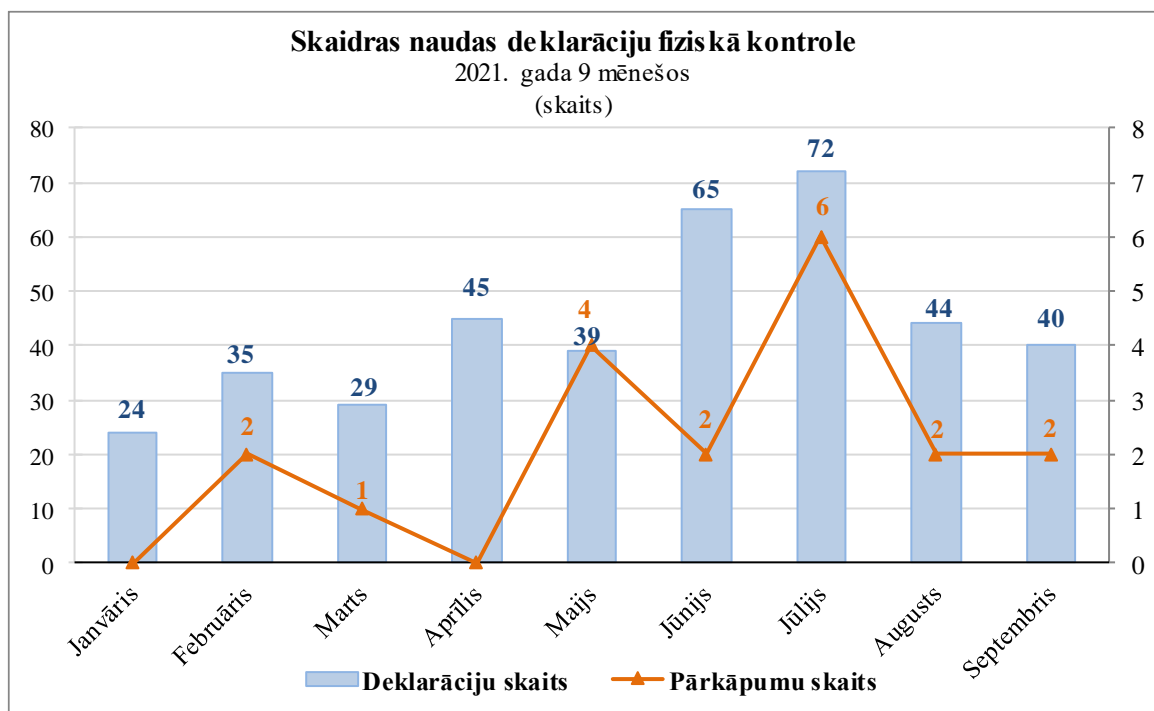

Latvijas muitas statistika
Skaidras naudas deklarāciju fiziskā kontrole
2021. gada 9 mēnešos

Mēnesis	Iebraucot LV		Izbraucot no LV	
	Deklarāciju skaits	Pārkāpumu skaits	Deklarāciju skaits	Pārkāpumu skaits
Janvāris	19	0	5	0
Februāris	29	2	6	0
Marts	22	1	7	0
Aprīlis	41	0	4	0
Maijs	32	4	7	0
Jūnijs	50	2	15	0
Jūlijs	56	6	16	0
Augusts	35	2	9	0
Septembris	31	2	9	0
	315	19	78	0