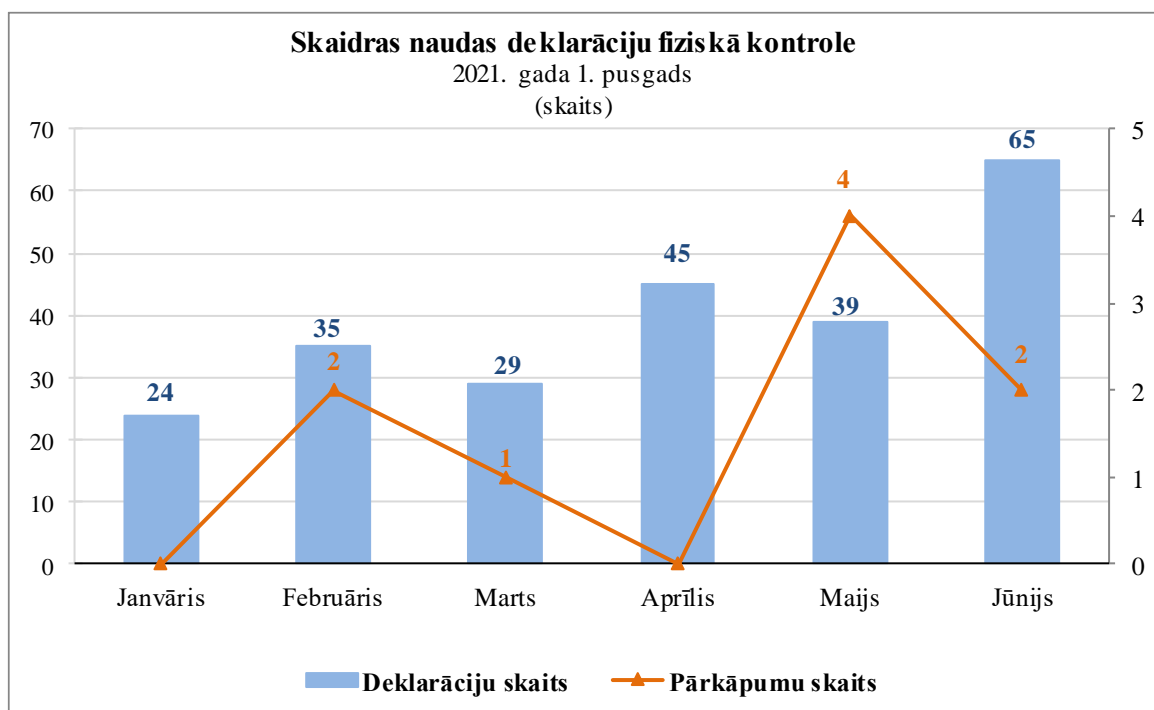

**Latvijas muitas statistika**  
**Skaidras naudas deklarāciju fiziskā kontrole**  
**2021. gada 1. pusgadā**

Mēnesis	Iebraucot LV		Izbraucot no LV	
	Deklarāciju skaits	Pārkāpumu skaits	Deklarāciju skaits	Pārkāpumu skaits
Janvāris	19	0	5	0
Februāris	29	2	6	0
Marts	22	1	7	0
Aprīlis	41	0	4	0
Maijs	32	4	7	0
Jūnijs	50	2	15	0
	<b>193</b>	<b>3</b>	<b>44</b>	<b>0</b>