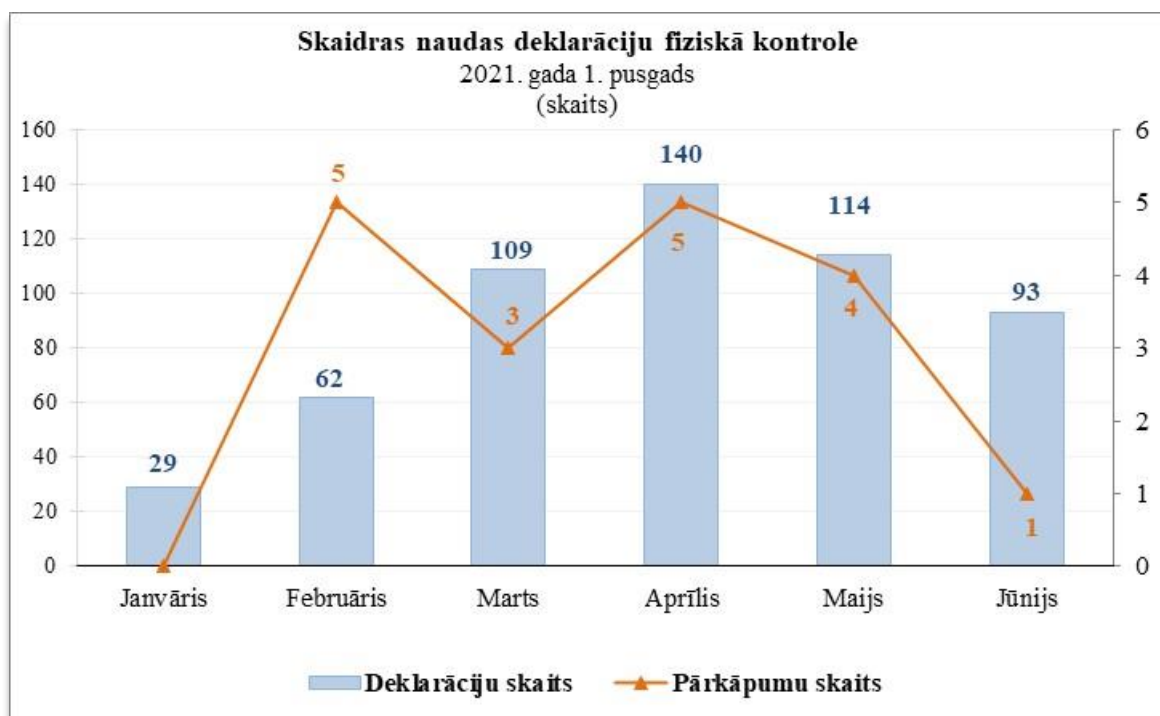

Latvijas muitas statistika
Skaidras naudas deklarāciju fiziskā kontrole
2022. gada 1. pusgadā

Mēnesis	Iebraucot LV		Izbraucot no LV	
	Deklarāciju skaits	Pārkāpumu skaits	Deklarāciju skaits	Pārkāpumu skaits
Janvāris	25		4	
Februāris	48	3	14	2
Marts	83	3	26	
Aprīlis	113	5	27	
Maijs	92	3	22	1
Jūnijs	74	1	19	
	435	15	112	3

Latvijas muitas statistika
Skaidras naudas deklarāciju fiziskā kontrole

Mēnesis	2021		2022	
	Deklarāciju skaits	Pārkāpumu skaits	Deklarāciju skaits	Pārkāpumu skaits
Janvāris	24		29	
Februāris	36	3	62	5
Marts	29	1	109	3
Aprīlis	45	2	140	5
Maijs	39	4	114	4
Jūnijs	68	5	93	1
Kopā:	241	15	547	18