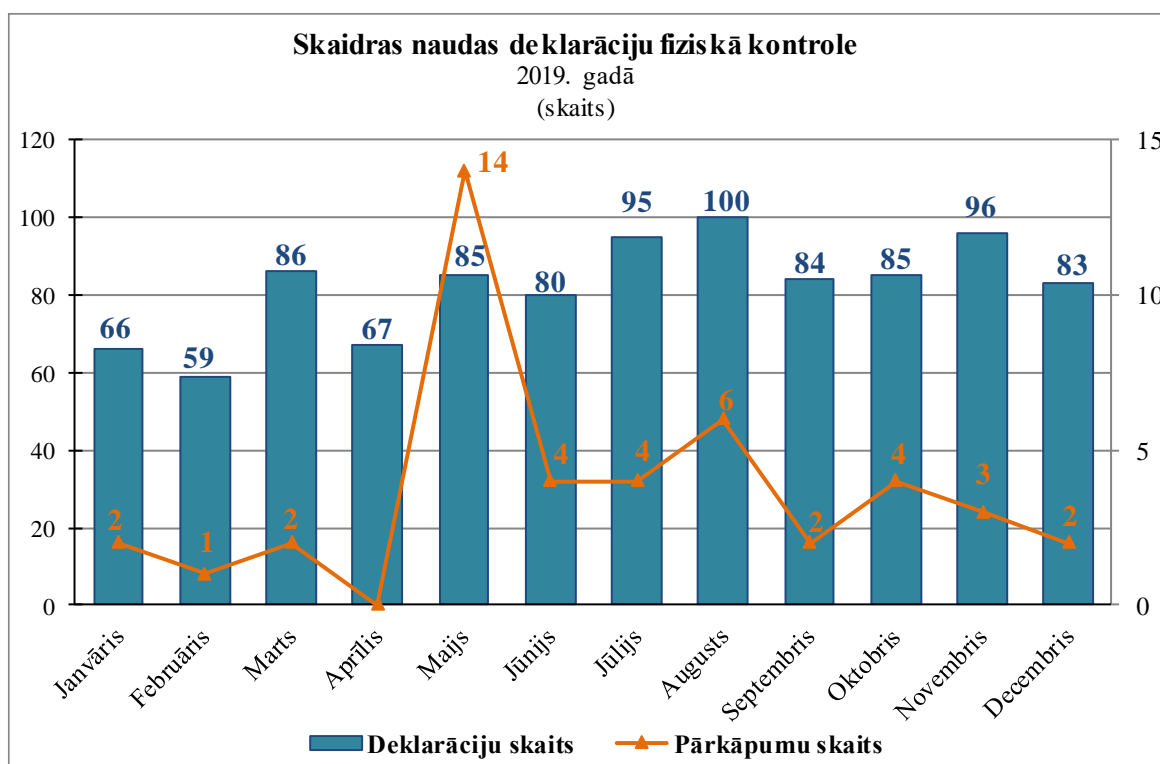

Latvijas muitas statistika
Skaidras naudas deklarāciju fiziskā kontrole
2019. gadā

Mēnesis	Iebraucot LV		Izbraucot no LV	
	Deklarāciju skaits	Pārkāpumu skaits	Deklarāciju skaits	Pārkāpumu skaits
Janvāris	56	2	10	
Februāris	54	1	5	
Marts	70	2	16	
Aprīlis	54		13	
Maijs	72	14	13	
Jūnijs	60	4	20	
Jūlijs	68	4	27	
Augusts	69	3	31	3
Septembris	64	2	20	
Oktobris	63	3	22	1
Novembris	77	3	19	
Decembris	69	2	14	
	776	40	210	4