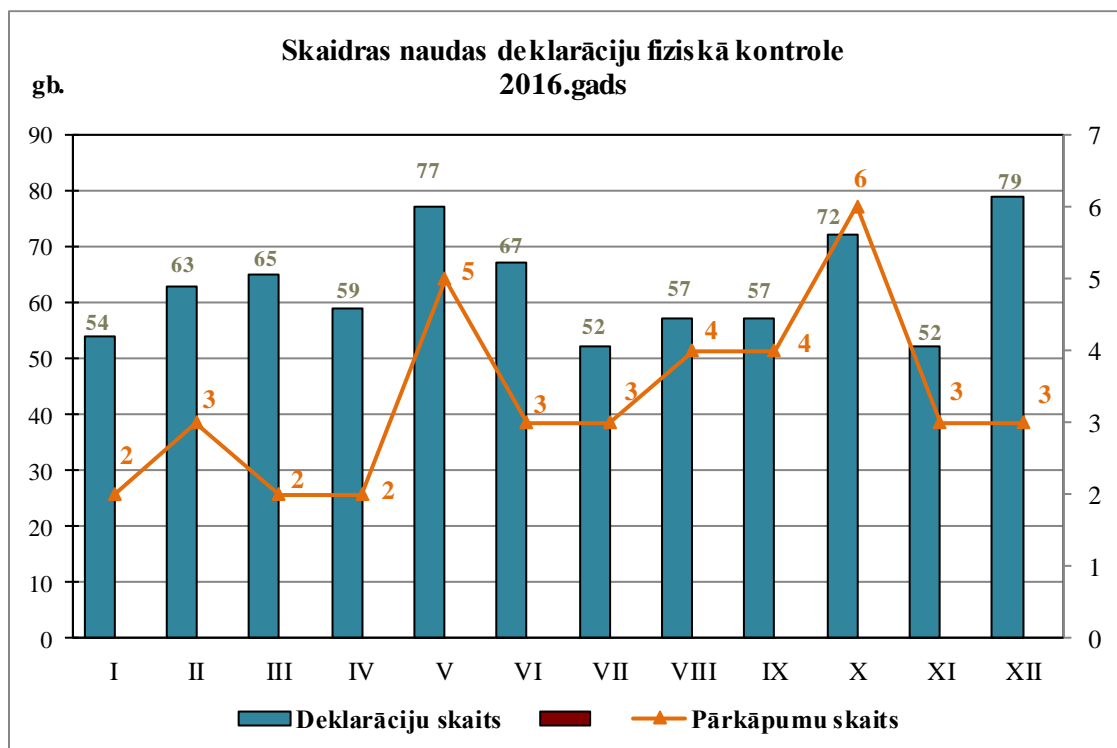

**Latvijas muitas statistika**  
**Skaidras naudas deklarāciju fiziskā kontrole**  
**2016.gads**

Mēnesis	Ierodoties LR		Atstājot LR	
	Deklarāciju skaits	Pārkāpumu skaits	Deklarāciju skaits	Pārkāpumu skaits
Janvāris	37	2	17	
Februāris	46	3	17	
Marts	48	2	17	
Aprīlis	46	2	13	
Maijs	61	5	16	
Jūnijs	50	3	17	
Jūlijs	39	3	13	
Augusts	47	3	10	1
Septembris	46	4	11	
Oktobris	55	6	17	
Novembris	38	3	14	
Decembris	53	3	26	
	<b>566</b>	<b>39</b>	<b>188</b>	<b>1</b>